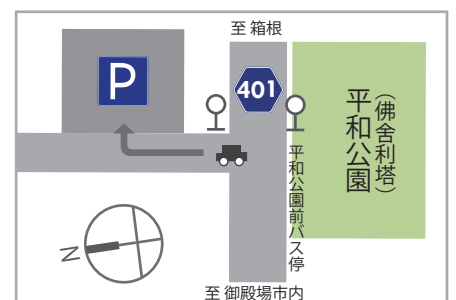

ACCESS

電車

■御殿場駅より

■東京駅より

■新宿駅より

お車

■東京 IC より

バス

■東京駅八重洲口より

■新宿駅西口より

県道 401 号線から施設へお入りの際は右側の駐車場をご利用ください。
(タンタローバ専用駐車場(12台)はレストラン奥にございます。)